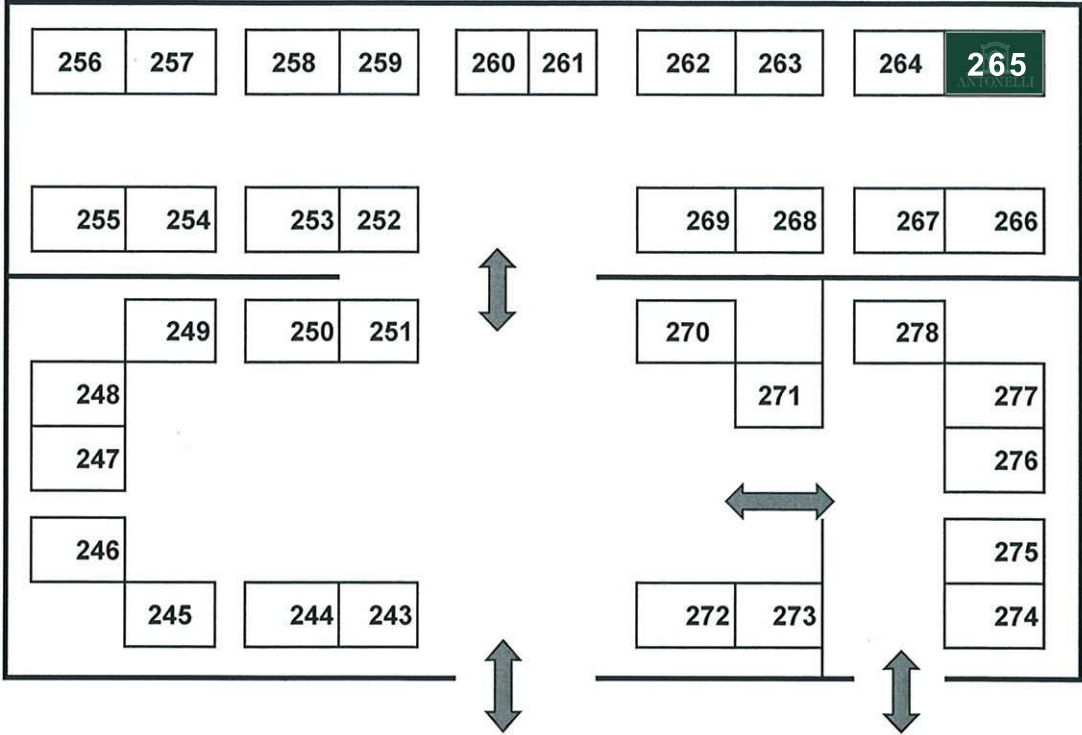

Merano WineFestival 2011
SALA - SISSI - SAAL
 Aufteilung der Tische - Suddivisione tavoli

265
 Antonelli San Marco
 Italia Excellentis
 Sissi Saal